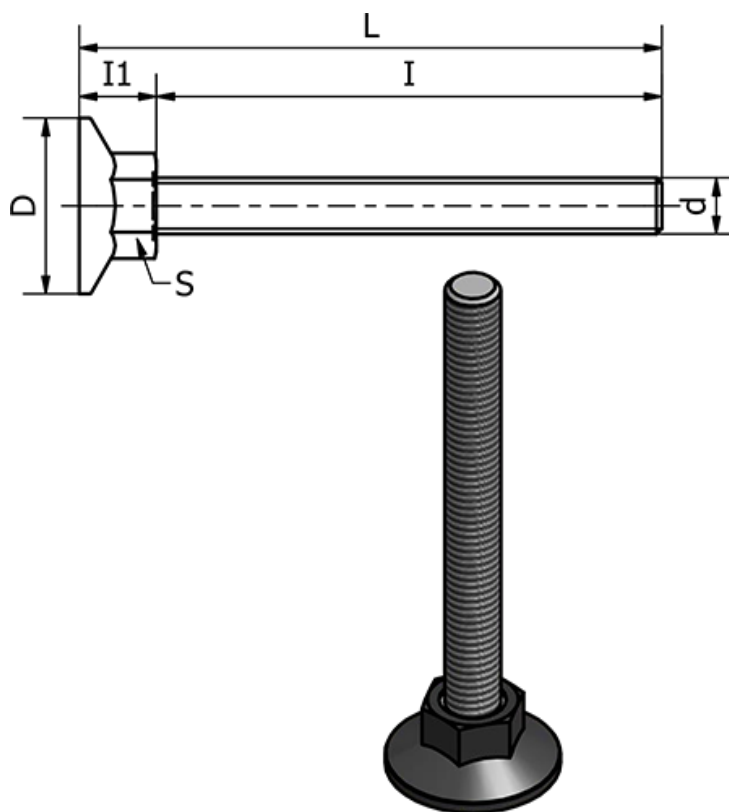

Varenummer: 2310431151
Beskrivelse: E+G Stilleben
LX.30-SW17-SST-M6X24

Mål

d	= M6
D	= 30
I	= 24
I1	= 12
L	= 34
Max statisk belastning (N)	= 1500
S	= 17
Type	= AISI 304 Rustfast

Vægt (g) = -